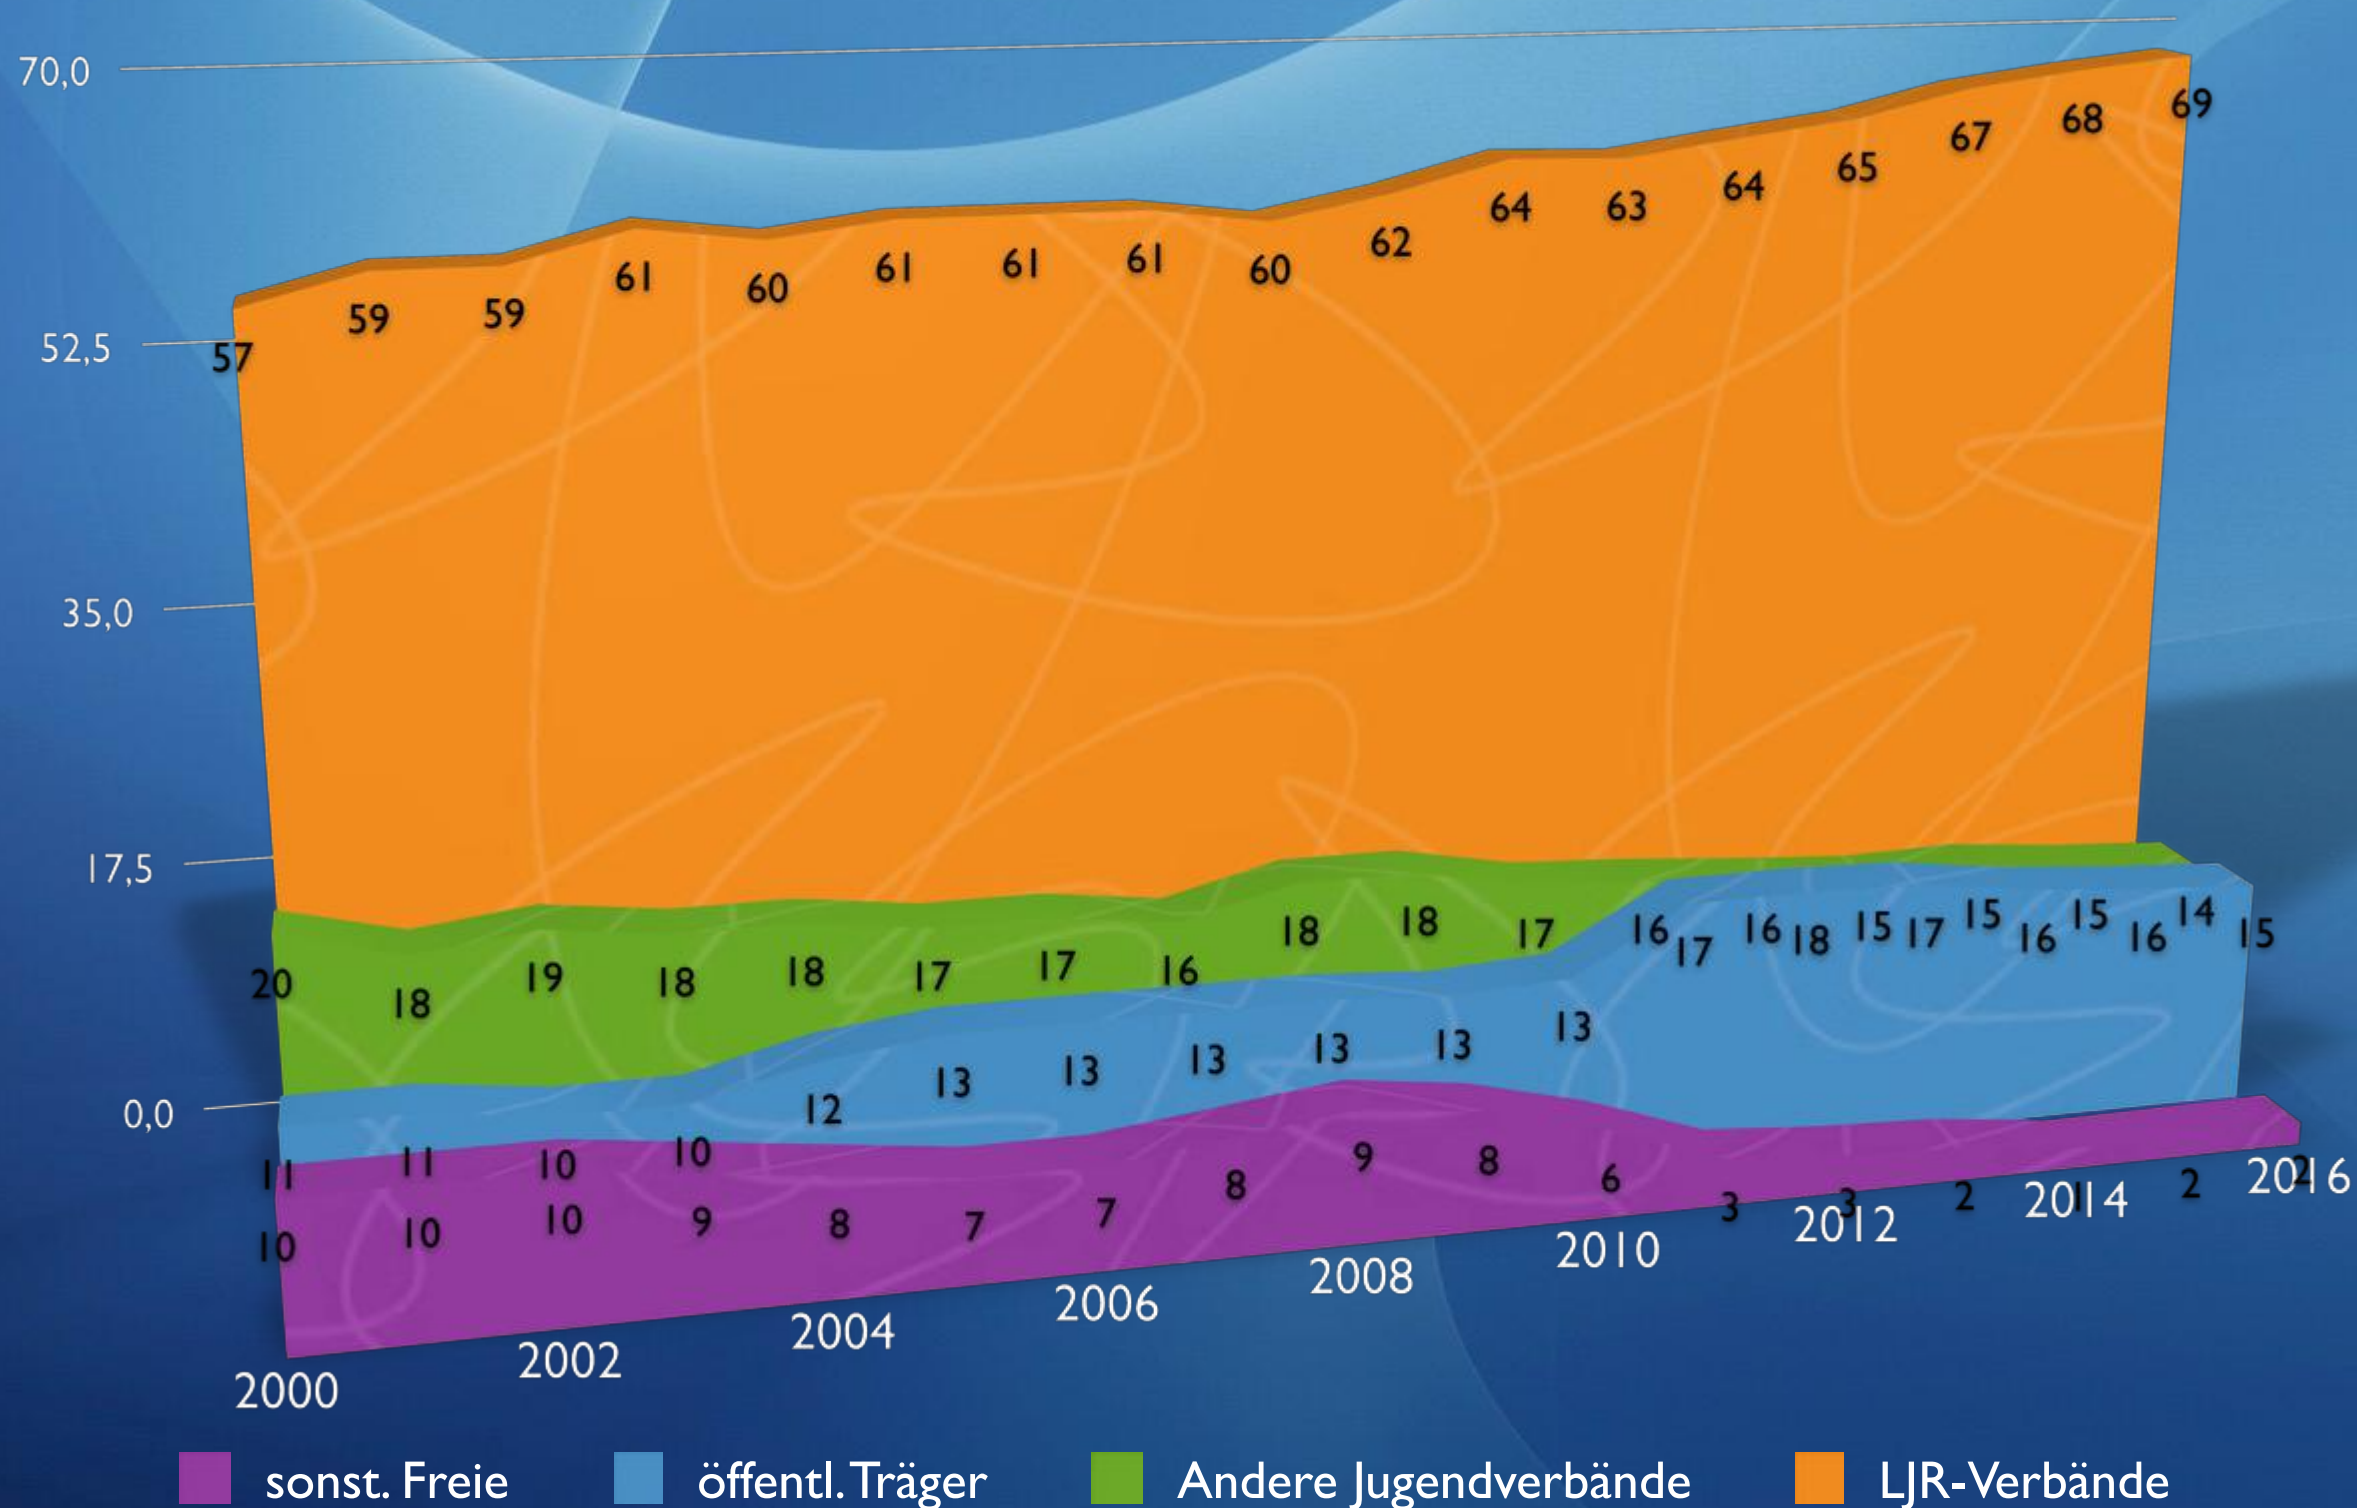

Juleica-Statistik für Niedersachsen

Stand: 04/2016

Datengrundlage: Juleica-Online-Antragsverfahren
ausgewertet durch: Landesjugendring Niedersachsen
Stichtag: 01.04.2016

Landesjugendring Niedersachsen e.V. | Björn Bertram

gedruckte Juleicas

pro Kalenderjahr (in Niedersachsen | gerundet auf volle 100er)

Entwicklung der Juleica-Zahlen

Anzahl der gültigen Juleicas (sofern zu Trägern zuzuordnen)

Entwicklung der Juleica-Zahlen

Anzahl der gültigen Juleicas (sofern zu Trägern zuzuordnen)

■ alle

Entwicklung der Juleica-Zahlen

Anteil der Trägergruppen an den gültigen Juleicas in %

Entwicklung der Juleica-Zahlen

Anteil der Trägercluster an den gültigen Juleicas in %

Regionale Verteilung

Anzahl der gültigen Juleicas auf 1.000 Einwohner-innen

(Alle Einwohner-innen)

Regionale Verteilung

Veränderungen 2010 > 2015

bezogen auf die Zahl der gültigen Juleicas pro 1.000 Einwohner-innen

Regionale Verteilung

Anzahl der gültigen Juleicas auf 1.000 Einwohner-innen