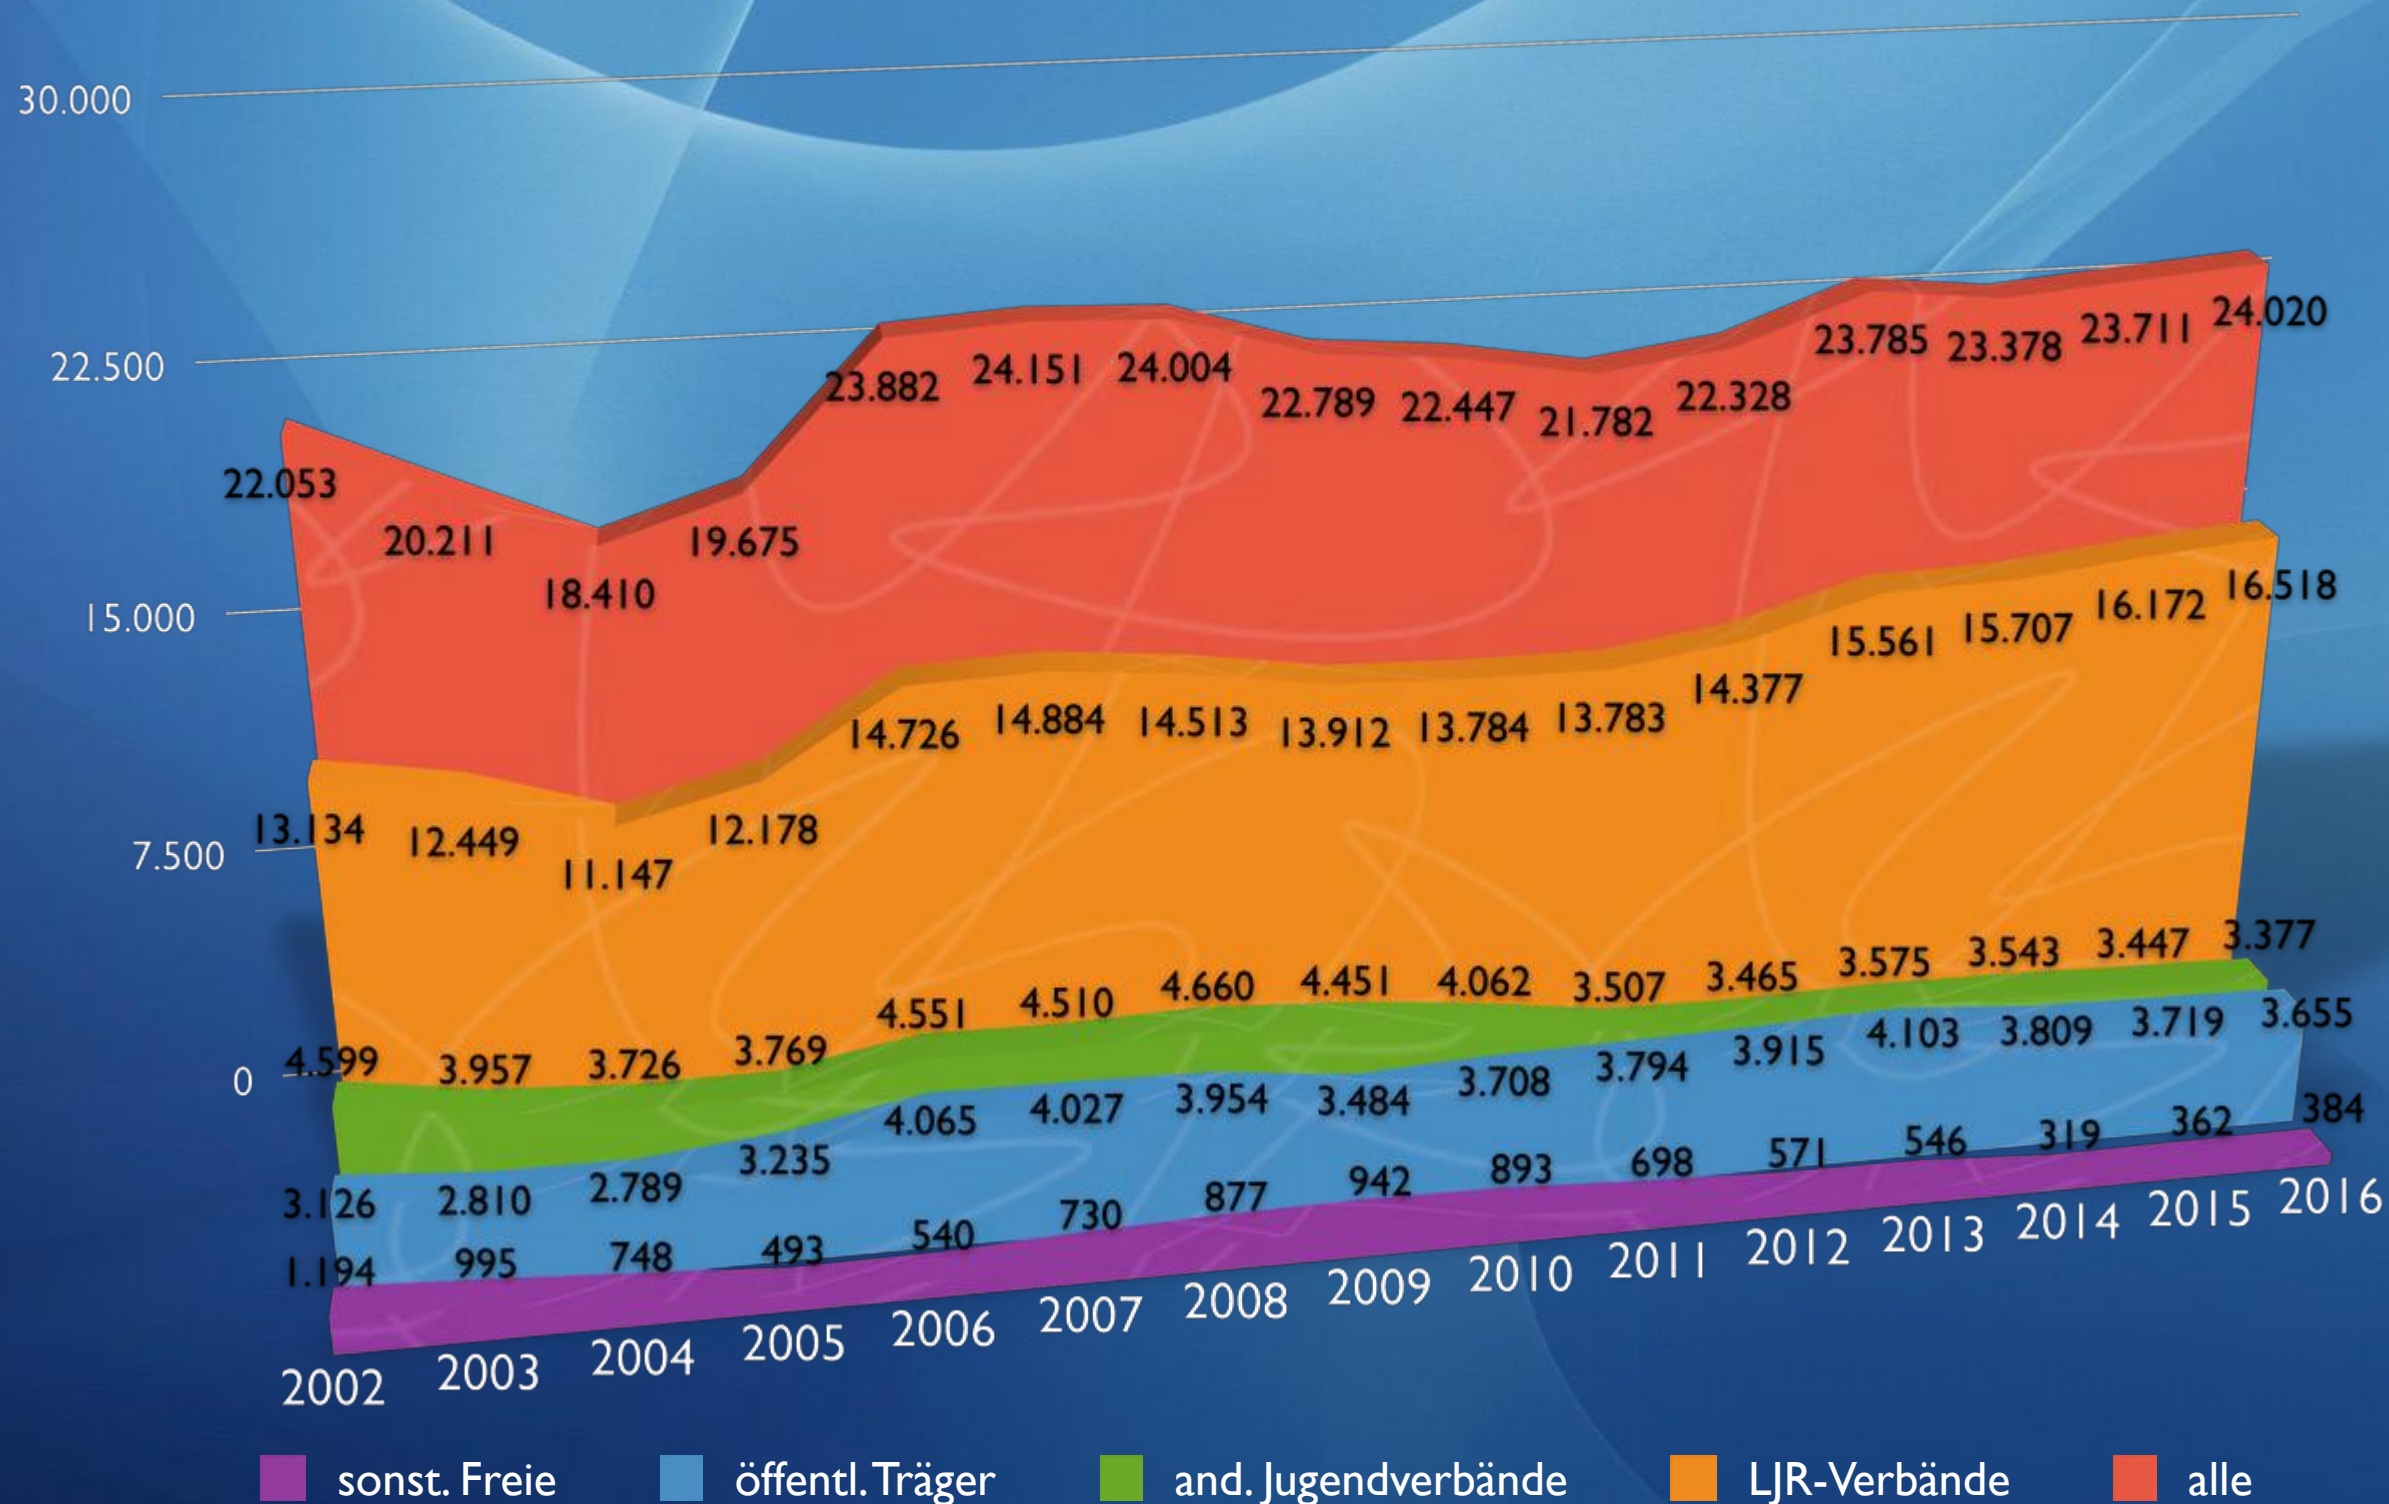

Juleica-Statistik für Niedersachsen

Stand: 04/2016

Datengrundlage: Juleica-Online-Antragsverfahren
ausgewertet durch: Landesjugendring Niedersachsen
Stichtag: 01.04.2016

Landesjugendring Niedersachsen e.V. | Björn Bertram

gedruckte Juleicas

pro Kalenderjahr (in Niedersachsen | gerundet auf volle 100er)

Entwicklung der Juleica-Zahlen

Anzahl der gültigen Juleicas (sofern zu Trägern zuzuordnen)

Entwicklung der Juleica-Zahlen

Anzahl der gültigen Juleicas (sofern zu Trägern zuzuordnen)

■ alle

Entwicklung der Juleica-Zahlen

Anteil der Trägergruppen an den gültigen Juleicas in %

Entwicklung der Juleica-Zahlen

Anteil der Trägercluster an den gültigen Juleicas in %

Regionale Verteilung

Anzahl der gültigen Juleicas auf 1.000 Einwohner-innen

(Alle Einwohner-innen)

Regionale Verteilung

Veränderungen 2010 > 2015

bezogen auf die Zahl der gültigen Juleicas pro 1.000 Einwohner-innen

Regionale Verteilung

Anzahl der gültigen Juleicas auf 1.000 Einwohner-innen