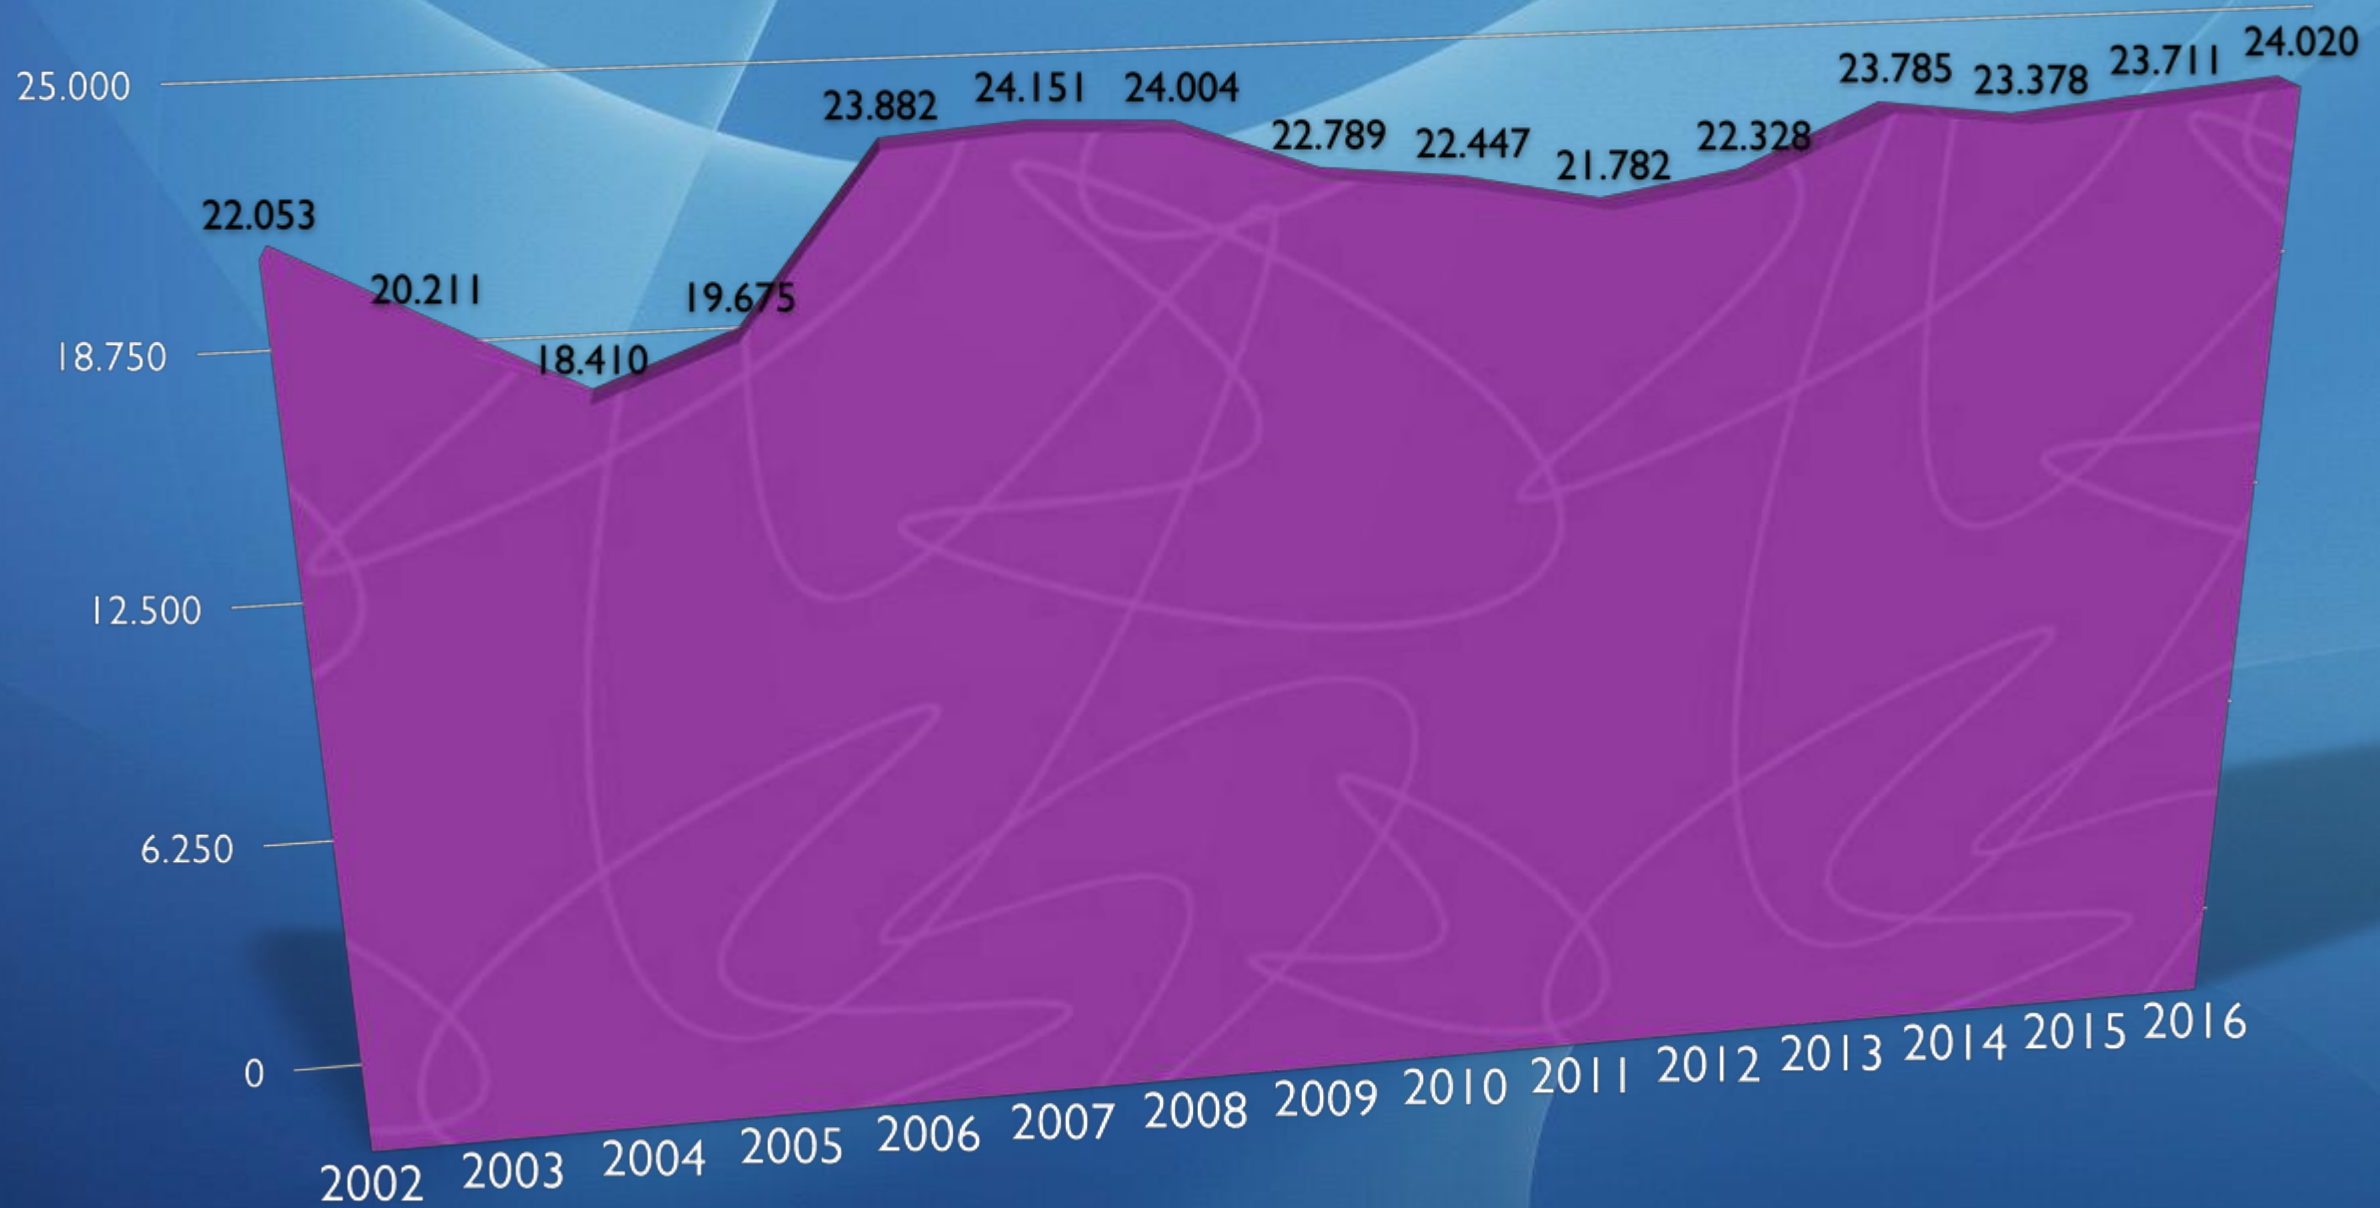

Juleica-Statistik für Niedersachsen

Stand: 04/2016

Datengrundlage: Juleica-Online-Antragsverfahren
ausgewertet durch: Landesjugendring Niedersachsen
Stichtag: 01.04.2016

Landesjugendring Niedersachsen e.V. | Björn Bertram

gedruckte Juleicas

pro Kalenderjahr (in Niedersachsen | gerundet auf volle 100er)

Entwicklung der Juleica-Zahlen

Anzahl der gültigen Juleicas (sofern zu Trägern zuzuordnen)

Entwicklung der Juleica-Zahlen

Anzahl der gültigen Juleicas (sofern zu Trägern zuzuordnen)

■ alle

Entwicklung der Juleica-Zahlen

Anteil der Trägergruppen an den gültigen Juleicas in %

Entwicklung der Juleica-Zahlen

Anteil der Trägercluster an den gültigen Juleicas in %

Regionale Verteilung

Anzahl der gültigen Juleicas auf 1.000 Einwohner-innen

(Alle Einwohner-innen)

Regionale Verteilung

Veränderungen 2010 > 2015

bezogen auf die Zahl der gültigen Juleicas pro 1.000 Einwohner-innen

Regionale Verteilung

Anzahl der gültigen Juleicas auf 1.000 Einwohner-innen