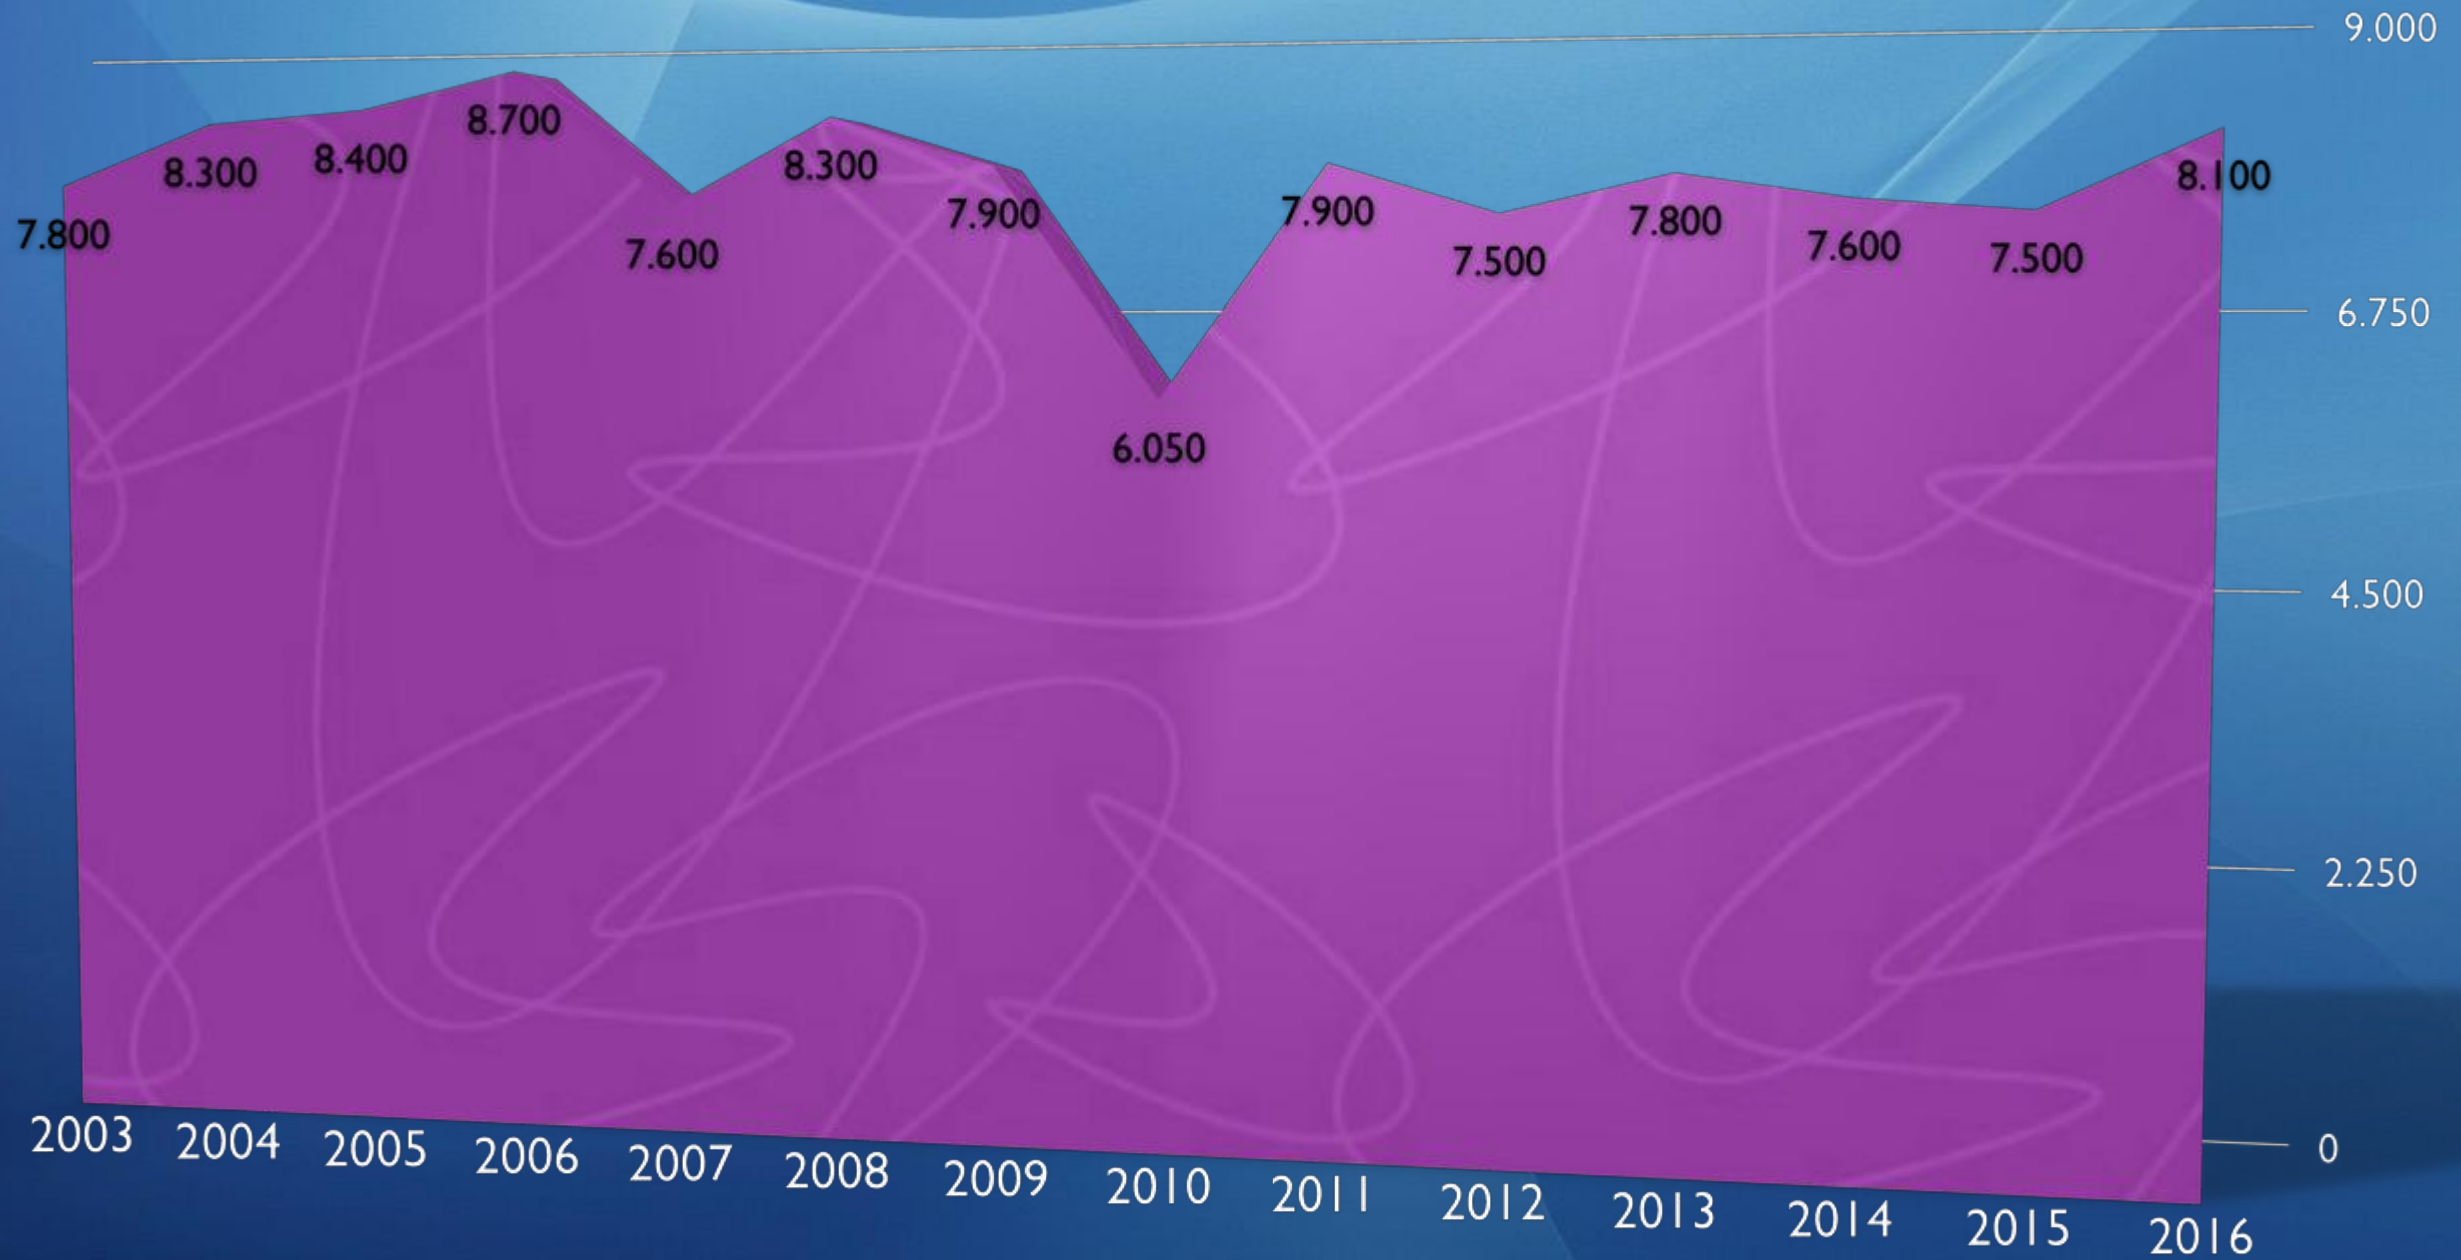

Juleica-Statistik für Niedersachsen

Stand: 04/2016

Datengrundlage: Juleica-Online-Antragsverfahren
ausgewertet durch: Landesjugendring Niedersachsen
Stichtag: 01.04.2016

Landesjugendring Niedersachsen e.V. | Björn Bertram

gedruckte Juleicas

pro Kalenderjahr (in Niedersachsen | gerundet auf volle 100er)

Entwicklung der Juleica-Zahlen

Anzahl der gültigen Juleicas (sofern zu Trägern zuzuordnen)

Entwicklung der Juleica-Zahlen

Anzahl der gültigen Juleicas (sofern zu Trägern zuzuordnen)

■ alle

Entwicklung der Juleica-Zahlen

Anteil der Trägergruppen an den gültigen Juleicas in %

Entwicklung der Juleica-Zahlen

Anteil der Trägercluster an den gültigen Juleicas in %

Regionale Verteilung

Anzahl der gültigen Juleicas auf 1.000 Einwohner-innen