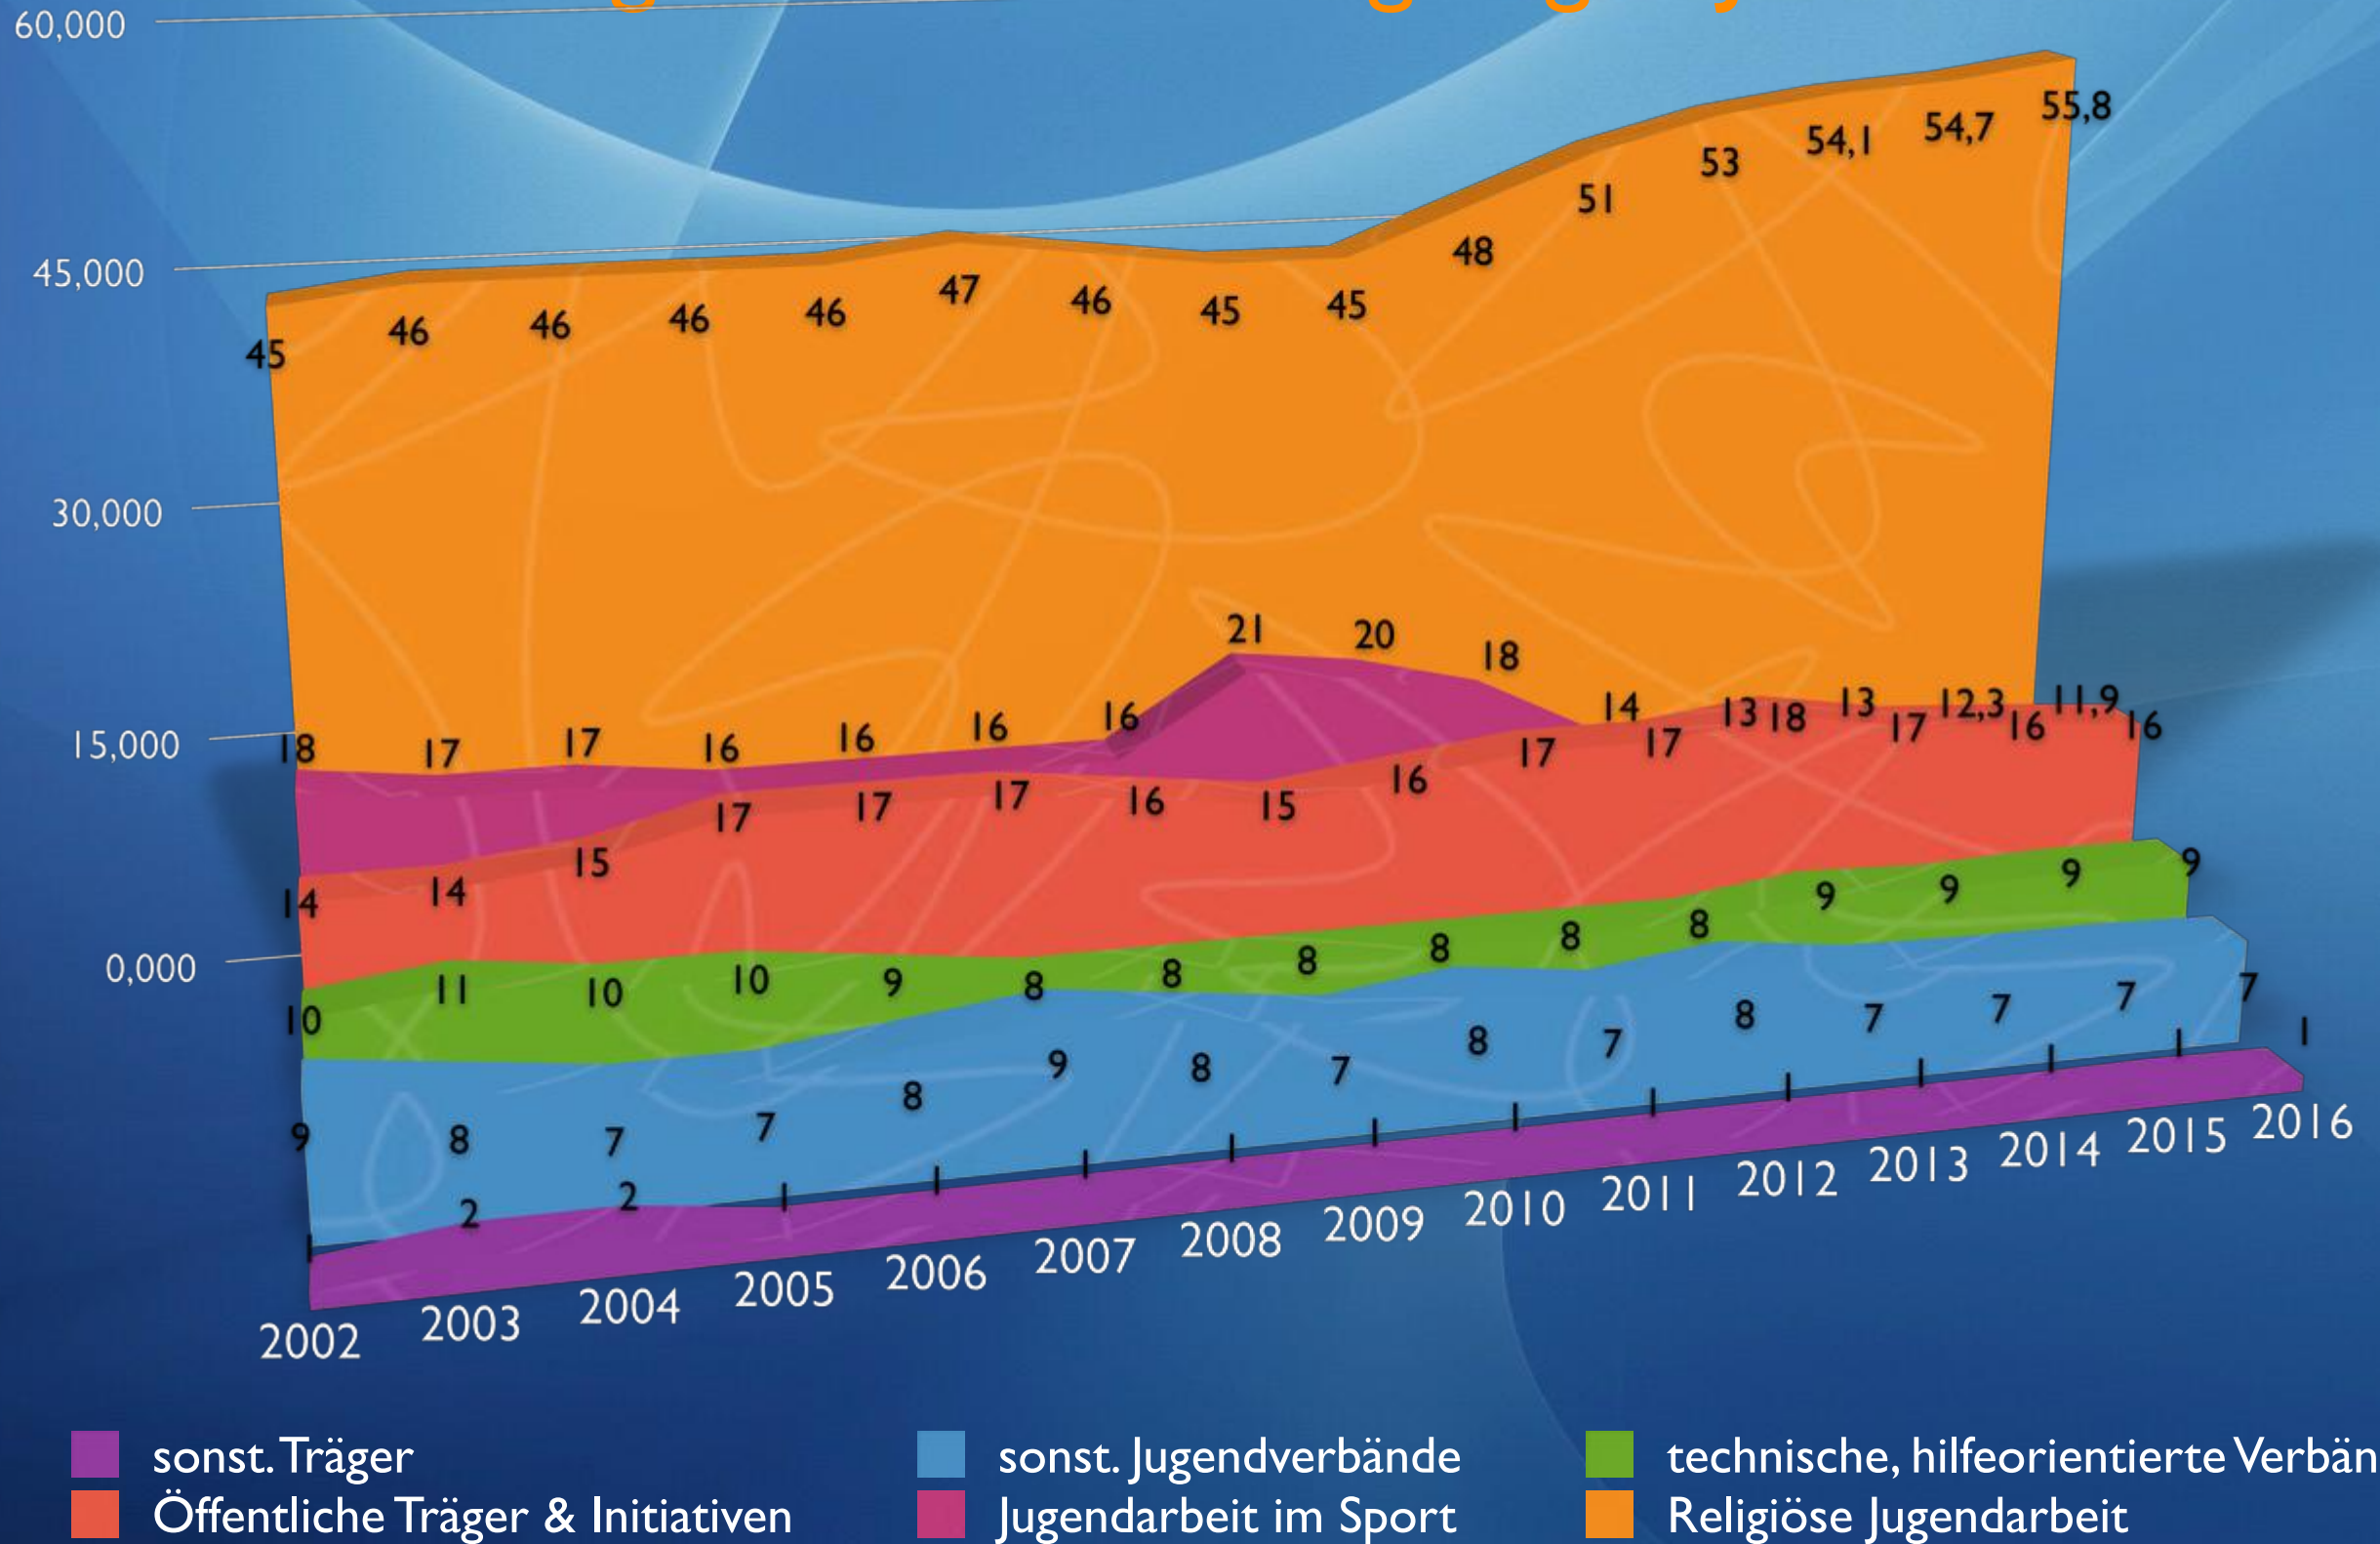

Juleica-Statistik für Niedersachsen

Stand: 04/2016

Datengrundlage: Juleica-Online-Antragsverfahren
ausgewertet durch: Landesjugendring Niedersachsen
Stichtag: 01.04.2016

Landesjugendring Niedersachsen e.V. | Björn Bertram

gedruckte Juleicas

pro Kalenderjahr (in Niedersachsen | gerundet auf volle 100er)

Entwicklung der Juleica-Zahlen

Anzahl der gültigen Juleicas (sofern zu Trägern zuzuordnen)

Entwicklung der Juleica-Zahlen

Anzahl der gültigen Juleicas (sofern zu Trägern zuzuordnen)

■ alle

Entwicklung der Juleica-Zahlen

Anteil der Trägergruppen an den gültigen Juleicas in %

Entwicklung der Juleica-Zahlen

Anteil der Trägercluster an den gültigen Juleicas in %

Regionale Verteilung

Anzahl der gültigen Juleicas auf 1.000 Einwohner-innen

(Alle Einwohner-innen)

Regionale Verteilung

Veränderungen 2010 > 2015

bezogen auf die Zahl der gültigen Juleicas pro 1.000 Einwohner-innen

Regionale Verteilung

Anzahl der gültigen Juleicas auf 1.000 Einwohner-innen